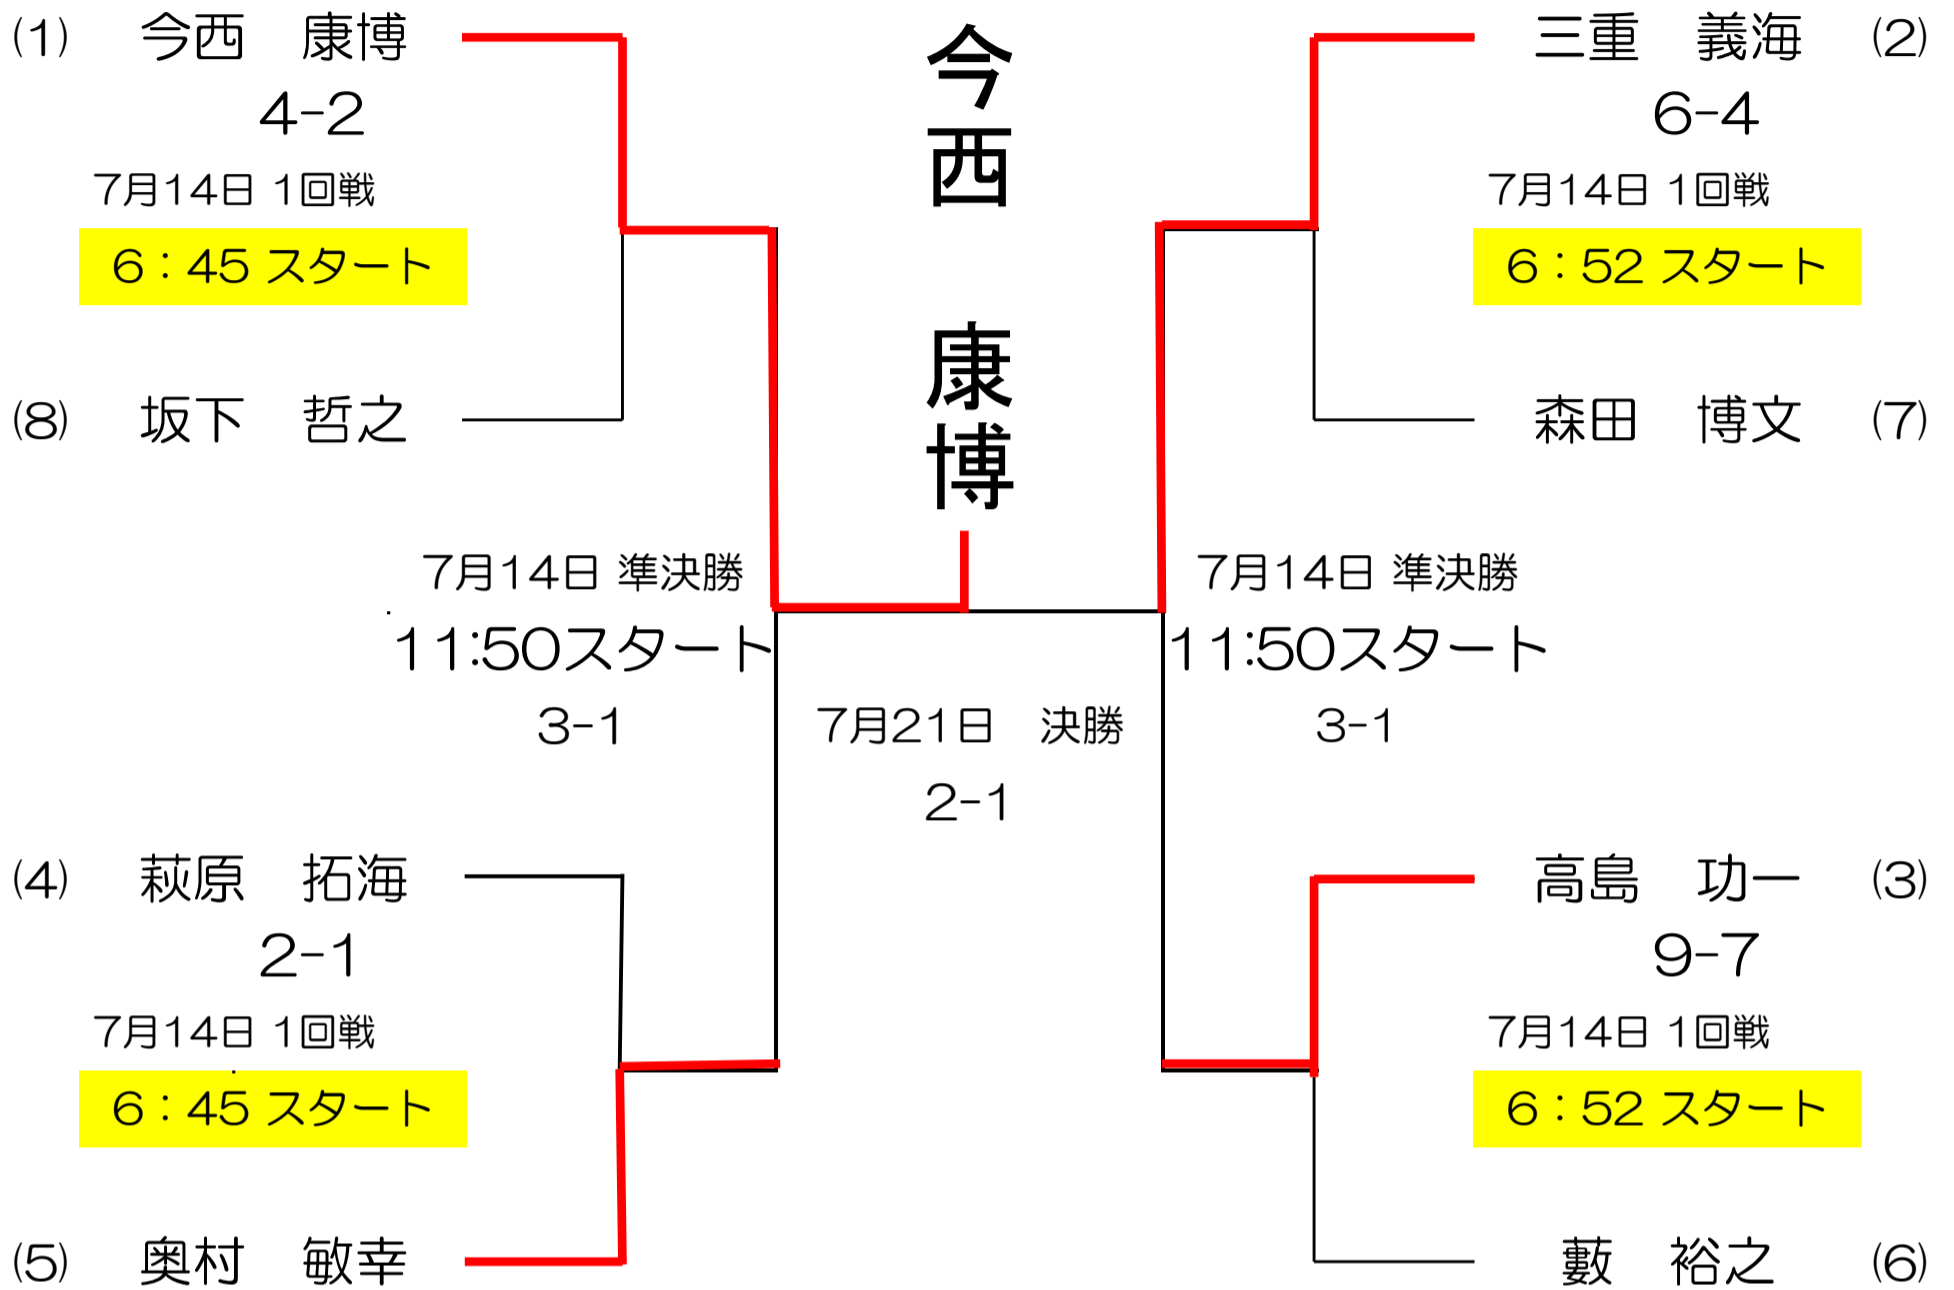

2024年スクラッチ競技（マッチプレー 1回戦～）

2024年7月14日（日）～

競技方法：18ホールズ・マッチプレー（アンダーハンディ）

本戦一回戦と準々決勝は、特別ルールとして4人1組でのマッチプレーとし、予選の成績上位者のいる組が全ホールに於いて先にティーショットを行う。第2打以降は遠い順に打つ。

H.D	1	2	3	4	5	6	7	8	9	10	11	12	13	14	15	16	17	18	19	20	21	22	23	24
3/4	1	2	3	4	5	6	7	8	9	10	11	12	13	14	15	16	17	18						

Match Play Handicap 3/4

25	26	27	28	29	30
19	20	21	22	23	